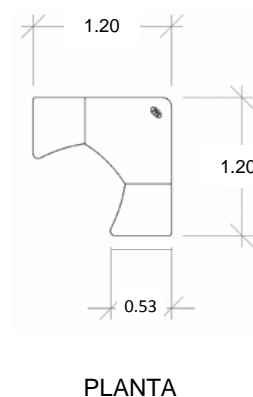

Dimensiones

Nollmann Design,
S.A. de C.V.

www.ofitek.com
ventas@ofitek.com

Horario de Atención
De Lunes a Viernes
de 8:30 a 18:30 hrs.
(55) 5545-66-65
01-800-800-6601