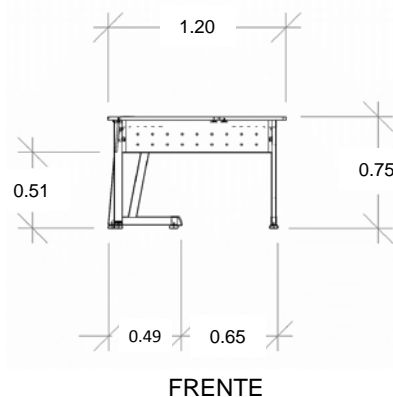

Dimensiones

Nollmann Design,
S.A. de C.V.

www.ofitek.com
ventas@ofitek.com

Horario de Atención
De Lunes a Viernes
de 8:30 a 18:30 hrs.
(55) 5545-66-65
01-800-800-6601